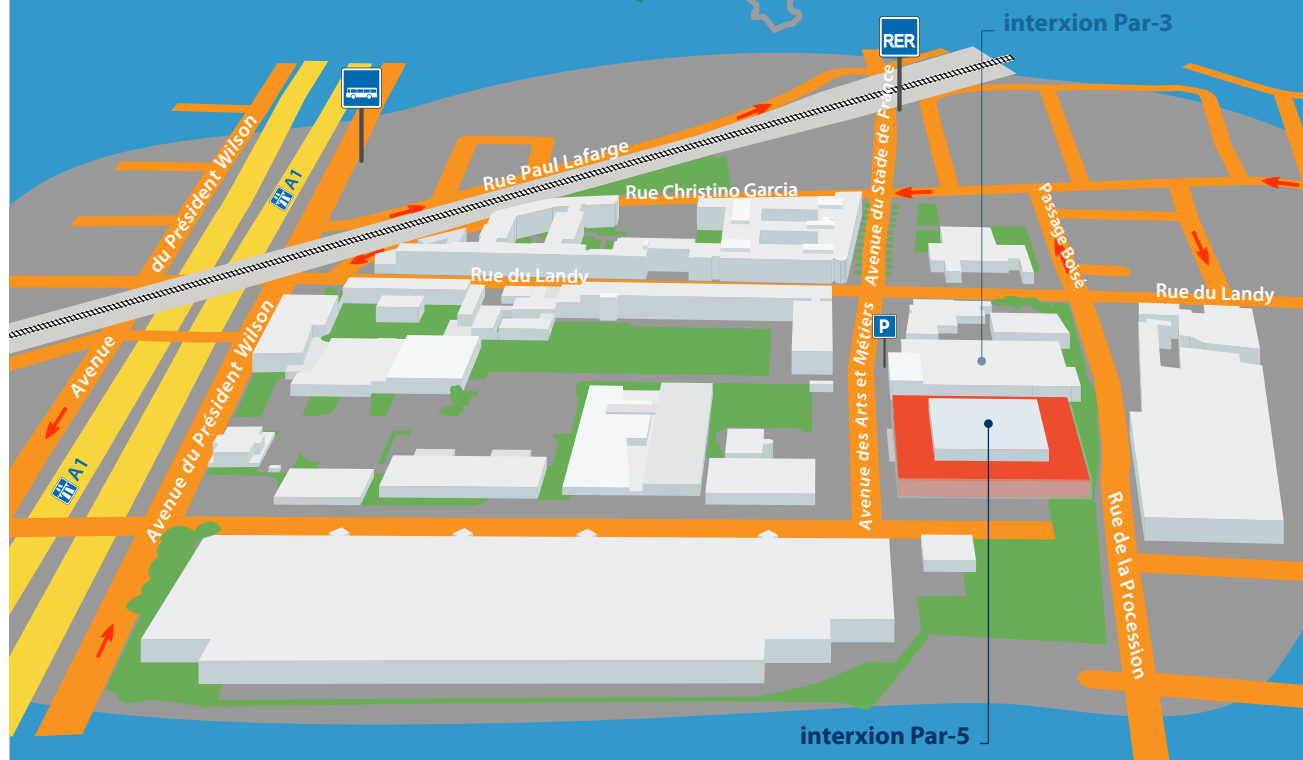

interxion™

Plan d'accès Interxion France Bâtiment Par-5

11-13 avenue des Arts et Métiers
93200 Saint Denis

De l'aéroport Roissy Charles de Gaulle

1. Prendre l'Autoroute A1 sur 8 Km, direction PARIS EST – BOBIGNY
2. Continuer sur l'A86 pendant 4 Km en suivant le panneau CERGY-PONTOISE – NANTERRE – ST DENIS PLAINE
3. Prendre la sortie SAINT DENIS – LA PLAINE – STADE DE FRANCE
4. Emprunter la RUE DES TREMIES, puis prendre à gauche la RUE AHMED BOUGHERA EL OUAFI.
5. Descendre l'AVENUE DU STADE DE FRANCE sur 600 m et croiser la RUE DU LANDY.
6. Dans le prolongement de l'AVENUE DU STADE DE FRANCE, se trouve l'AVENUE DES ARTS ET METIERS. Paris 5 est le bâtiment situé aux numéros 11-13.

Depuis la Gare du Nord

1. A la sortie de la gare sur votre droite, prendre la RUE DU FAUBOURG ST DENIS.
2. Arrivé PLACE DE LA CHAPELLE, continuer tout droit RUE MARX DORMOY jusqu'à la PORTE DE LA CHAPELLE (1.6 km).
3. Entrer dans SAINT DENIS en suivant la direction CHARLES DE GAULLE – SAINT DENIS – LILLE.
4. Continuer sur l'AVENUE DU PRESIDENT WILSON sur 1.5 Km et prendre à droite la RUE DU LANDY.
5. Emprunter à droite l'AVENUE DES ARTS ET METIERS. Paris 5 est situé aux numéros 11-13 de l'AVENUE DES ARTS ET METIERS.

Par les transports en commun

Paris 5 est accessible via le RER B, qui dessert à la fois le centre de Paris, la gare du Nord et l'aéroport Charles de Gaulle. La station LA PLAINE – STADE DE FRANCE est située à 3 minutes de marche du bâtiment.

Il est aussi possible de se rendre à Paris 5 en autobus depuis la PORTE DE LA CHAPELLE. Il faut pour cela prendre le bus 302 direction 6 ROUTES – TRAMWAY et descendre à l'arrêt FRANCOIS MITTERRAND (durée : 7 minutes).